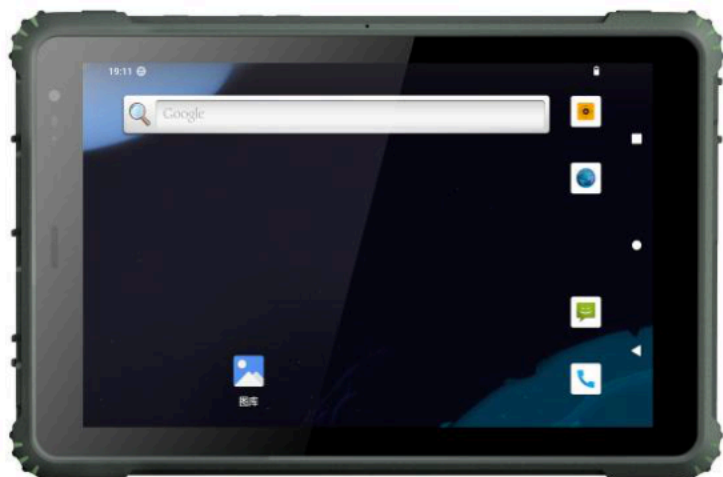

# TPC-GS109M2A

10.1" MTK MT6789 2.2GHz  
加固手持平板电脑

## 特点:

- 10.1" WXGA (800 x 1280) 1000 nits TFT LCD
- MT6789, 2 ARM® Cortex-A76 2.2 GHz + 6 ARM® Cortex-A55 2.0 GHz
- WIFI5 802.11(a/b/g/n/ac), Bluetooth 5.0
- 标配NFC 可选1D/2D条码扫描/指纹 /RFID/UHF RFID/身份证
- 支持GPS/BeiDou/GLonass/Galileo
- 康宁大猩猩三代玻璃, 可选配AG+AF+湿手/手套触摸
- 9800mAh大容量电池满足长时间工作要求
- 标配IP65, 可选IP67
- Android 13