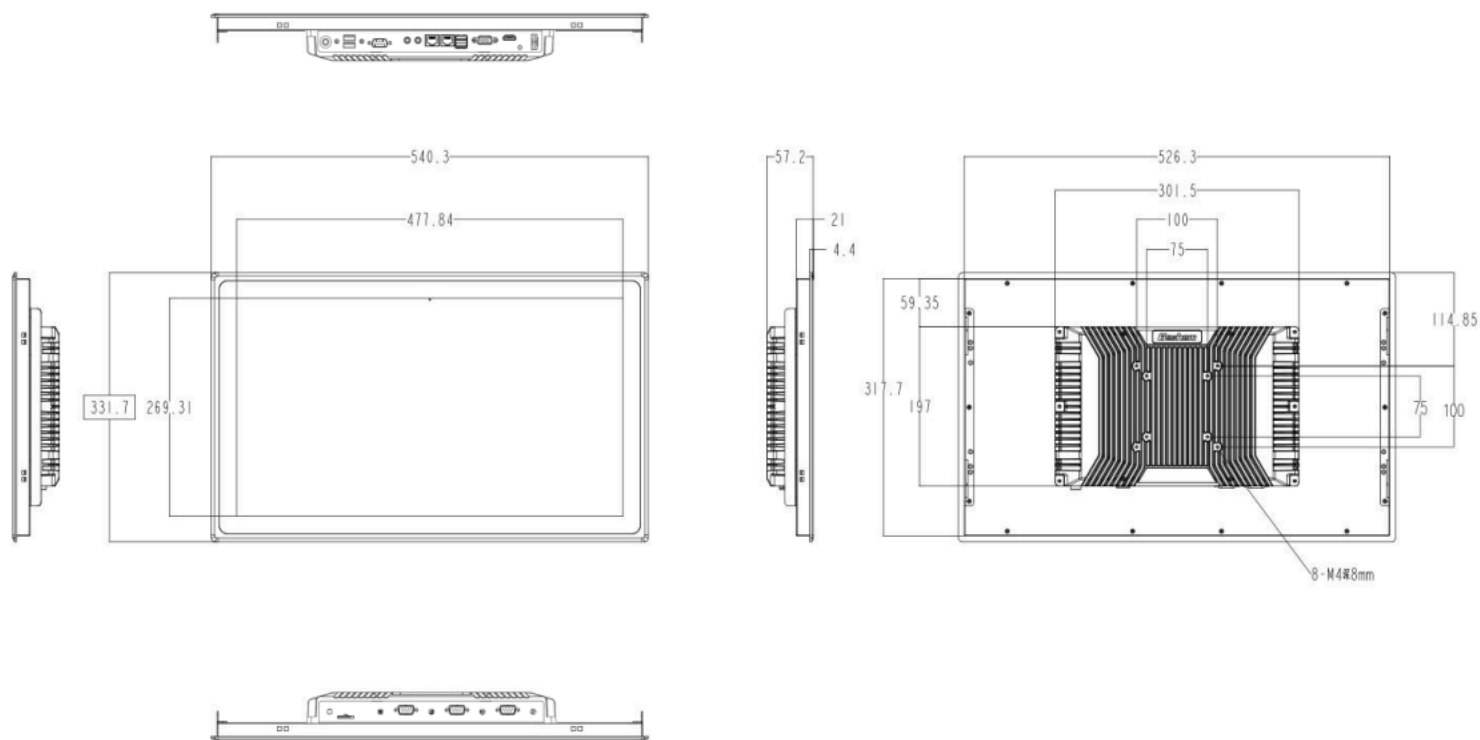

物理特征

尺寸(W x H x D)	540.3mm*331.7mm*57.2mm	材料	全金属无风扇设计
重量	6.3kg/6.8kg(N.W./G.W.)	安装方式	VESA安装: 75*75mm/100*100mm
颜色	黑色		嵌入式安装: 526.30mm*317.70mm

尺寸图:

订购信息

Model	CPU	RAM	Storage SSD	Ethernet	Notes
TY215-GS51Y	J1900	1*DDR3L 最大8GB	1*MSATA	2*RTL8111H	CPU 可能会根据市场情况而变化 下单前请咨询销售人员了解具体 CPU 型号
TY215-GS53Y	J6412	1* DDR4 最大16GB	只支持MSATA /M.2 NVME		
TY215-GSN97Y	N97				
TY215-GSN100Y	N100				
TY215-GS35Y	i5-3210M	1*DDR3L 最大8GB	1*MSATA	2*RTL8111H	
TY215-GS45Y	i5-4300U	1*DDR3L 最大8GB			
TY215-GS65Y	i5-6300U	2*DDR4 最大32GB			
TY215-GS65Y2	i5-6300U	2*DDR3L 最大16GB			
TY215-GS67Y	i7-6500U	2*DDR4 最大32GB	1*MSATA 1* M.2 2280, 支持 NVME/SATA自适应	2*Intel I210AT	
TY215-GS75Y	i5-7300U			2*RTL8111H	
TY215-GS77Y	i7-7600U				
TY215-GS85Y	i5-8265U	2*DDR4 最大64GB	1* M.2 2280, 支持 NVME/SATA自适应	2*Intel I210	
TY215-GS87Y	i7-8565U				
TY215-GS103Y	i3-10110U				
TY215-GS105Y	i5-10310U				
TY215-GS107Y	i7-10710U			2*Intel I226V	
TY215-GS115Y	i5-1135G7				
TY215-GS117Y	i7-1195G7				
TY215-GS123Y	i3-1215U			只有1*Intel I226V	
TY215-GS125Y	i5-1235U			2*Intel I226V	
TY215-GS127Y	i7-1255U				
TY215-GS125HY	Ultra 125H	1* M.2 2280, 只支持 NVME	2*RTL8111H		